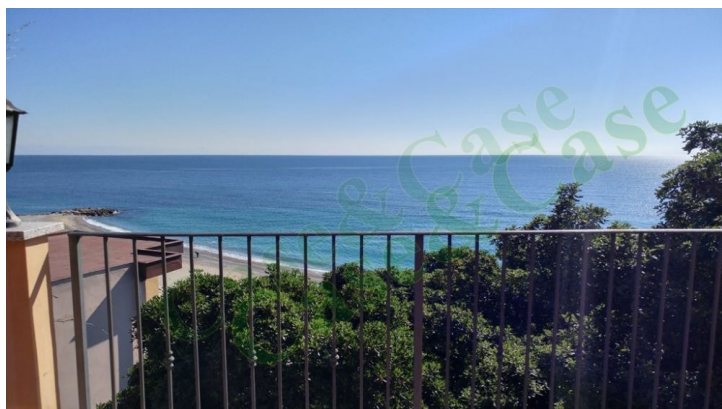

RIFERIMENTO

Case & Case
Via Boagno 38
+393334569045
info@caseecase.net
www.caseecase.net